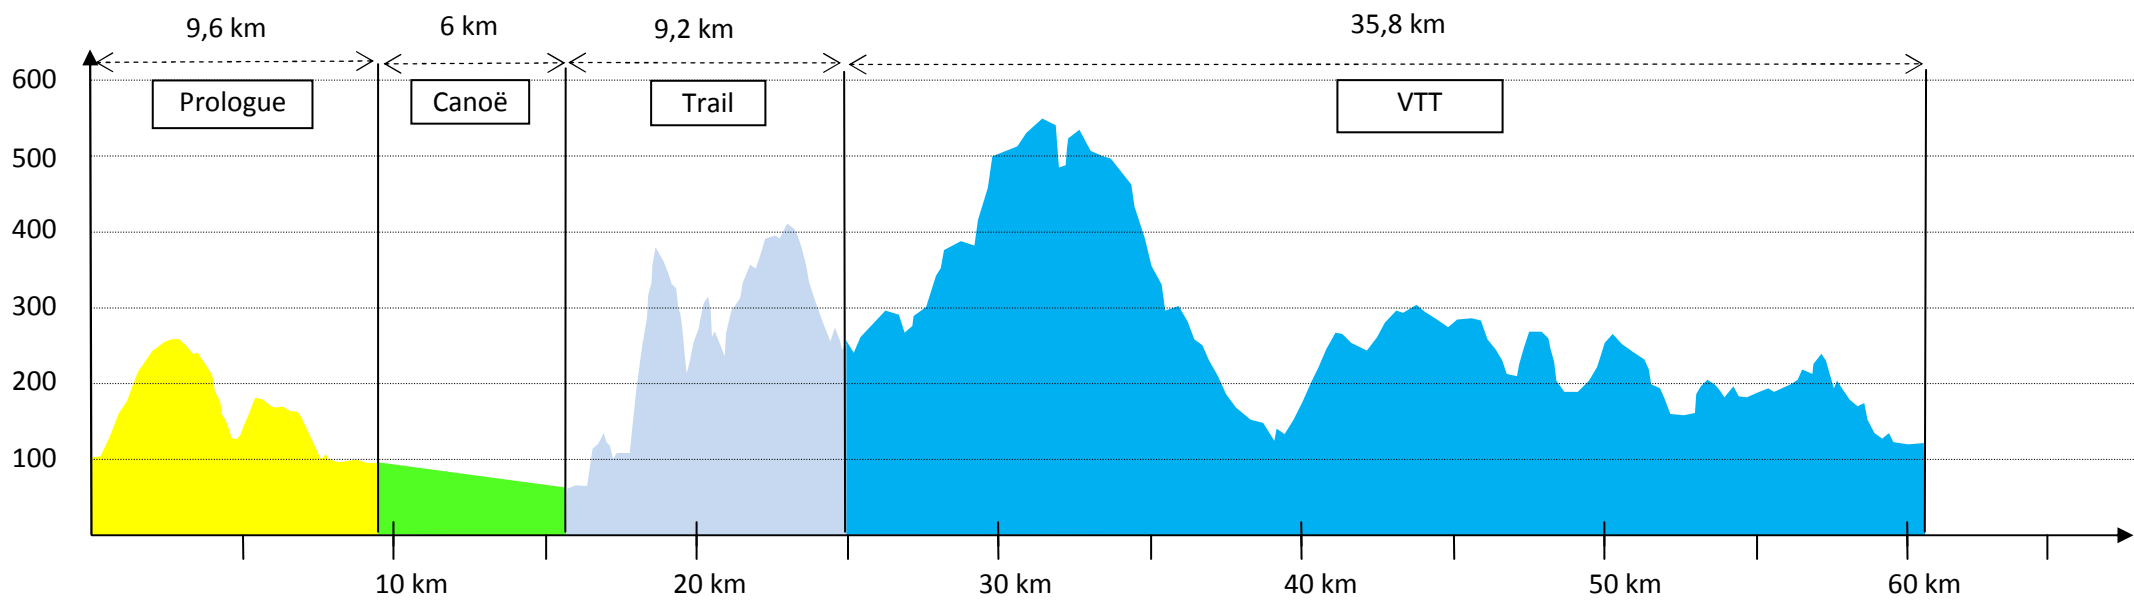

PARCOURS RAID « AVENTURE » 60,1 km, dénivelé positif : 2264 m

PARCOURS RAID 41,5 km, dénivelé positif : 1259 m