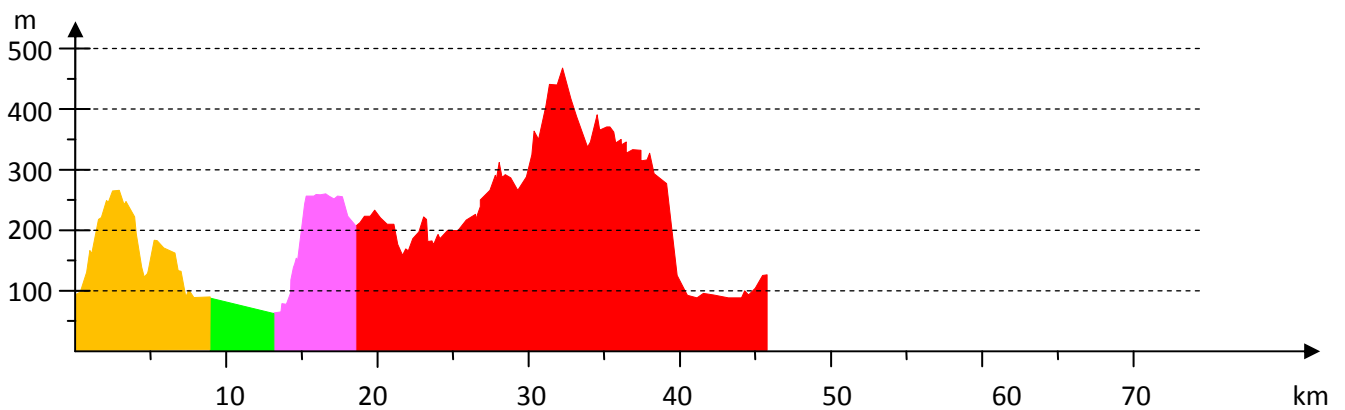

Profil Raid Aventure 2018

Prologue : 9,6 km dénivéle + : +256 m

Canoë : 3,4 km dénivéle - : -16 m

Trail : 14 km dénivéle + : +595 m

Vtt : 38,4 km dénivéle + : +1098 m

Distance totale : 65,5 km dénivéle positif total : +1949 m

Profil Raid 2018

Prologue : 9,6 km dénivéle + : +256 m

Canoë : 3,4 km dénivéle - : -16 m

Trail : 5,4 km dénivéle + : +264 m

Vtt : 27 km dénivéle + : +670 m

Distance totale : 45,6 km dénivéle positif total : +1190 m