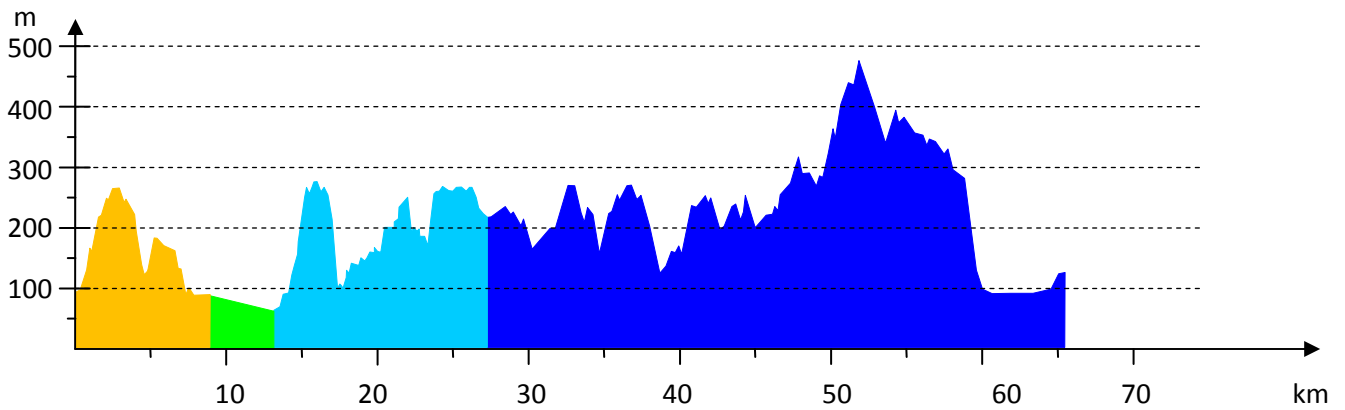

Profil Raid Aventure 2018

Prologue : 9,6 km dénivéle + : +256 m

Canoë : 3,4 km dénivéle - : -16 m

Trail : 14 km dénivéle + : +595 m

Vtt : 38,4 km dénivéle + : +1098 m

Distance totale : 65,5 km dénivéle positif total : +1949 m

Profil Raid 2018

Prologue : 9,6 km dénivéle + : +256 m

Canoë : 3,4 km dénivéle - : -16 m

Trail : 5,4 km dénivéle + : +264 m

Vtt : 27 km dénivéle + : +670 m

Distance totale : 45,6 km dénivéle positif total : +1190 m