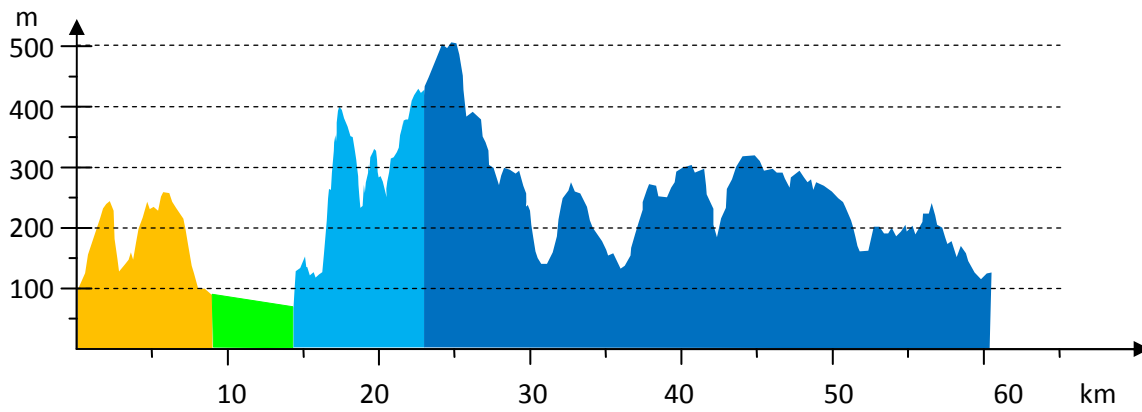

Profil Raid Aventure 2019

Prologue : 9 km dénivé + : +350 m

Canoë : 6,1km dénivé - : -15 m

Trail : 8 km dénivé + : +760 m

Vtt : 37,2 km dénivé + : +1000 m

Distance totale : 60,3 km dénivé positif total : +2110 m

Profil Raid 2019

Prologue : 9 km dénivé + : +350 m

Canoë : 5,5 km dénivé - : -15 m

Trail : 5,2 km dénivé + : +430 m

Vtt : 24 km dénivé + : +600 m

Distance totale : 43,7 km dénivé positif total : +1385 m