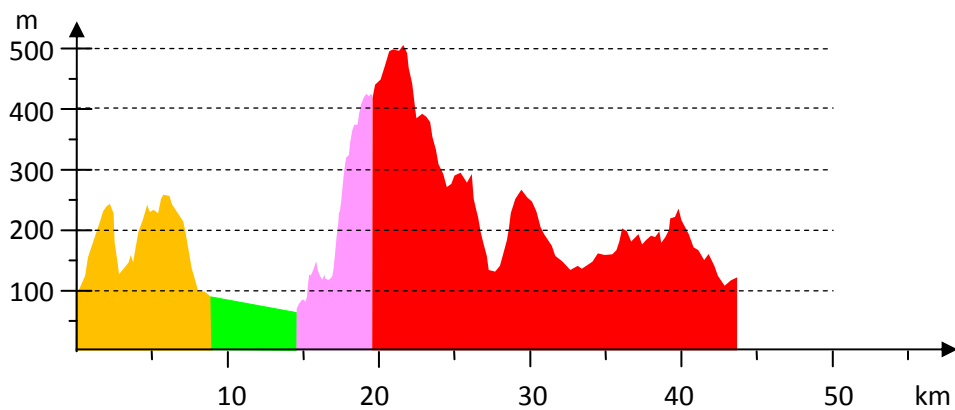

Profil Raid Aventure 2019

Prologue : 9 km dénivé + : +350 m

Canoë : 6,1km dénivé - : -15 m

Trail : 8 km dénivé + : +760 m

Vtt : 37,2 km dénivé + : +1000 m

Distance totale : 60,3 km dénivé positif total : +2110 m

Profil Raid 2019

Prologue : 9 km dénivé + : +350 m

Canoë : 5,5 km dénivé - : -15 m

Trail : 5,2 km dénivé + : +430 m

Vtt : 24 km dénivé + : +600 m

Distance totale : 43,7 km dénivé positif total : +1385 m