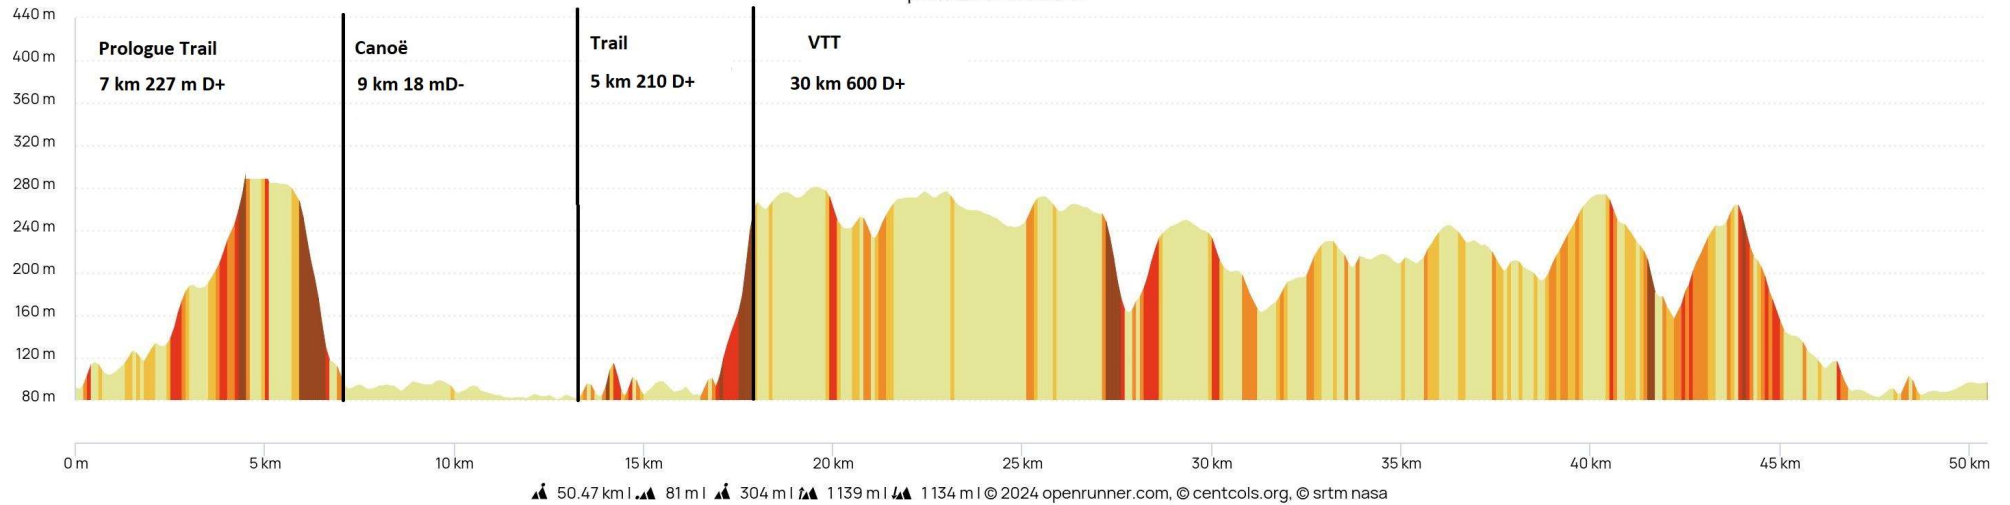

parcours raid 2024

**ATTENTION :**

A cause de la hauteur d'eau de la rivière et des conditions climatiques annoncées, le tracé de la partie prologue Trail est modifiée (13,4km 340m D+).

La partie canoë est complètement supprimée.